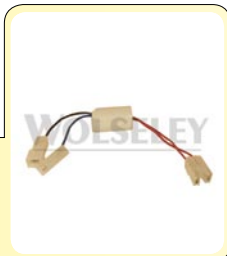

45960035

Bobina F91 4004

820260110010