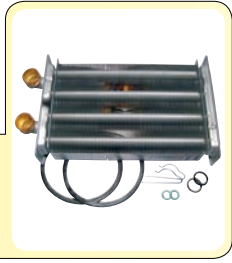

R10021388 **820135500130**
Scambiatore Monotermico 24K
SUPER KOMPAKT - BOILER 24