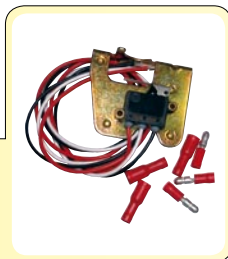

Codice Articolo Costruttore

Codice

Descrizione

Parts Center

Modello

RS661

820035500270

Elettrodo di Accensione As I
IDRABAGNO 11 - 14 - 17 AE

R10025985

820035500580

Candela Accensione - Rilevazione
MOLTI MODELLI

R5963

820045500010

Ventilatore
*IDRA TURBO N 20 , MYNUTE ESI 12 S ,
IDRA EXCL.TURBO N 20*

R6491

820045500030

Ventilatore
SUPER EXCL 24 CSI , METEO BOX 24 CSI

R6492

820045500040

Ventilatore
*ALLEGRA 28 CSI , SUPER EXC 28 RSI-CSI , METEO MIX
24 CSI , METEO BOX 28 CSI , IDRA BAGNO 13 ESI - SI*

R4923

820045500020

Ventilatore

R10020793

820045500050

Ventilatore Monoventuri

R7135

820055500080

Guarnizione Or Valvola 3 Vie (Conf. 10 pz.)
*MYNUTE 13/20 - 13/20 ES - 13/20 ESI , IDRA
EXCL. 20 - 24 - I , IDRA EXCL. TURBO N 20 - ES
20 - 24 - ESI 20 - 24 , METEO 20 - 24 - I*

R5049

820055500270

Guarnizione Sughergomma

R0980

820065500180

Kit Microinterruttore