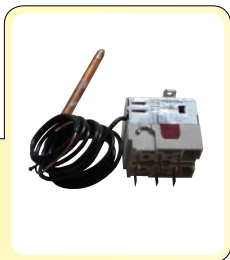

Codice Articolo Costruttore

Codice

Descrizione

Parts Center

Modello

R4885

820215500010

Termostato Acqua Sanitaria
*IDRA 13/20, 20/24, 20L, 24L, IDRA TURBO
N20, ES20, ESI20, ES24, ESI24*

R4931

820215500180

Termostato Pompa
*IDRA TURBO ESI 20 - 24, ELIDRA TURBO
ESI 24 RAG, MYNUTE 13/20 - 20/20
ESI, MYNUTE ESI 12 S*

R4945

820215500030

Termostato Comando
*IDRA 20-24, IDRA 20-24 I, IDRA TURBO
N 20 - ES 20 / 24 - ESI 20 / 24 - ES 20
S, IDRA BOILER 20, IDRA BOILER ESI 20*

R5396

820215500090

Termostato Limite
IDRA TURBO ES 20 - 24 - ES 20 S

R5441

820215500040

Termostato Sicurezza
MYNUTE 12 S, MYNUTE ESI 12 S, IDRA EXCL. 20 S

R6512

820215500200

Termostato Fumi Ranco
*IDRA 20 - 24 I, MYNUTE 20/20 I - 20/20 CAI,
IDRA EXCL. 20 - 24 I, METEO 20 - 24 I,
METEO II 20 - 24 I*

R2258

820215500050

Termostato Limite Th.14347
*SUPER EXCL. 28 CSI, CIAO 24 CSI - CAI,
SUPER KOMPAKT 24 CAI - CSI - RSI,
BOILER 24 - 28 BSI - BAI, METEO BOX 24 - 28 CSI*

RS633

820215500220

Sensore Temperatura
IDRABAGNO 13 - 17 SI

R3409

820215500170

Termostato Limite
*IDRA 20-24 I, IDRA TURBO ESI 20 / 24, ELIDRA
TURBO ESI 24 RAG, MINUTE 13/20 ESI,
MINUTE ESI 12 S, IDRA EXCL. 20/24 I, IDRA
EXCL. TURBO ESI 20/24, METEO*

RKC18

820215500260

Termostato TRZ
*FABULA 31 CAI 120 - 31 CAI 80 - 26 CSI 80 - 32 CSI 80
- 26 CSI 120 - 32 CSI 120, ACQUAMAX 130 - 170 - 220,
ACQUAPLUS 120*