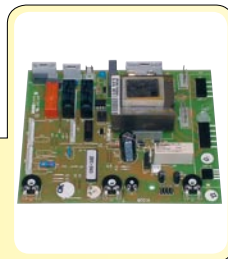

Codice Articolo Costruttore

Codice

Descrizione

Parts Center

Modello

R8036

820135500030

Scambiatore Sanitario 20.000

R8037

820135500070

Scambiatore Sanitario 24.000

IDRA GREEN 21 CSI, SUPER ES 28 CAI-CSI-RAI-RSI, SUPER EXCL ECO -MIX 28/CSI, METEO CAI 28 -AG, METEO MIX 28 CSI - AG, METEO BOX 28 CSI

R4549

820135500100

Scambiatore Sanitario 24.000

IDRA 13/20, IDRA 20 - 24, IDRA 20 - 24 I, IDRA TURBO N 20 -ES20 - ESI20 - ES24 - ESI24, ELIDRA TURBO ESI 24 RAG

R10022426

820145500050

Scheda Gestione

R10028996

820145500620

Scheda elettrica

IDRABAGNO 13 ESI - 17 ESI

20000498

820145500780

Scheda gestione AEO1C Boiler Green

R0533

820145500010

Kit Scheda Elettronica IC21

CIAO 24CAI, CSI

R10025340

820145500470

Scheda Gestione CP04N

R10021057

820145500110

Remote Controller RC05

METEO CAI 24/28, METEO CAI 24/28 AG, METEO MIX 24/28 CSI - AG, METEO BOX 24/28 CSI

R10023537

820145500320

Scheda Gestione