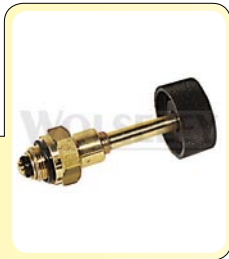

**022003095**

Valv. Gas CVI - M X EU

**820263110010**

**022001677**

Valv. Gas CVI

**820263110020**

**160564004**

Vaso Idrico Tubolare LT4

**820273110030**

**160620002**

Vaso Idrico LT2

**820273110050**

**013000392**

Rub. Alimentaz. Serie '92

**829993110030**

**013002578**