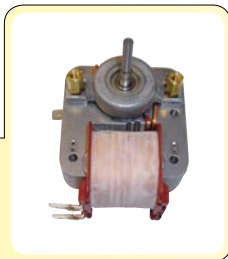

**Codice Articollo Costruttore**

Descrizione

Modello

**Codice**

**Parts Center**

**JLTT003**

Kit Electr. Rilevazione

**820035670020**

**JLTT023**

Kit Electr. Acc. D. 7/90 G

**820035670040**

**JLTT013**

Kit Electr. Acc. Con Cavo

**820035670010**

**JMTR006**

Kit. R. Motore Fime 220/240 50hz.