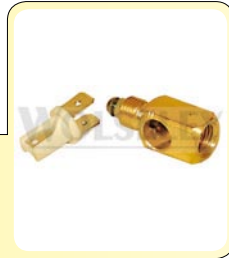

**0.208.002**  
 Termocoppia Universale  
 L=900 mm

**820176360060**

**0.218.101**  
 Prolunga Termocoppia M/F  
 L= 600 mm

**820176360050**

**0.270.422**  
 Termocoppia Unificata M9x1  
 L=600 mm

**820176360070**

**0.974.402**  
 Assieme Raccordo Interrotto  
 M9x1

**820176360080**

**G1.707.204**  
 Prolunga Termocoppia L=1500mm  
 M9 1/F

**820176360090**

**0.810.130**  
 Valvola Gas Mod. 810.130  
 1/2 220V

**820266360140**

**Codice Articollo Costruttore**

**Codice**

Descrizione

Parts Center

Modello

**0.810.138**

**820266360020**

Valvola Gas Mod. 810.138 P Elet