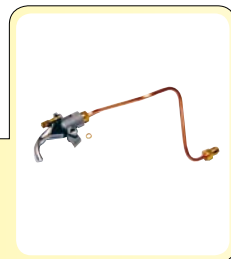

Codice Articolato Costruttore

Descrizione

Modello

Codice

Parts Center

R250FPLI
Fiamma Pilota LPG
MOLTI MODELLI

820015500050

R7020369
Fiamma Pilota ME
MOLTI MODELLI

820015500070

R10020048
Circolatore WSC DYE 43-15
MOLTI MODELLI

820025500020

R7020439
Candeletta Accensione
UNYC - CIEB

820035500020

R7020445
Candeletta Rilevazione
UNYC - CIEB

820035500030

R7080029
Elettrodo Accens./Rilev. + Cavi

820065500070

Codice Articolo Costruttore

Descrizione

Modello

Codice

Parts Center

R8554
Manopola Comando

820075500040